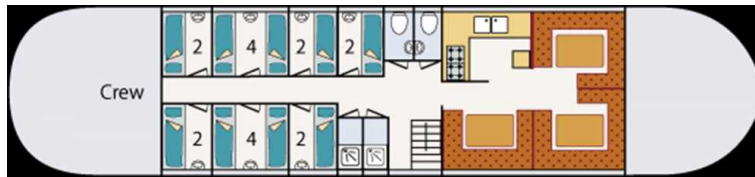

+31618554780

info@scheepsmakelaardijfriesland.nl - www.scheepsmakelaardijfriesland.nl

Emmakade 213 - Leeuwarden

Bijzonderheden worden verondersteld juist te zijn, maar voor de exacte inhoud stellen wij ons niet garant.