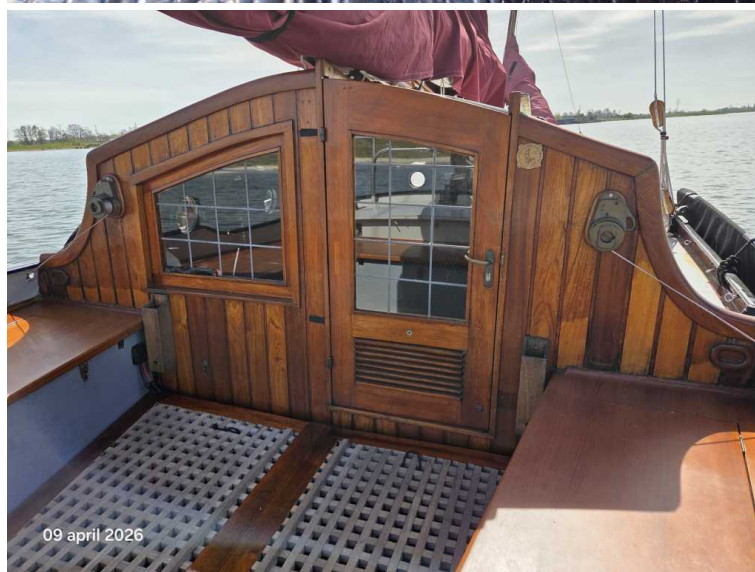

+31618554780

info@scheepsmakelaardijfriesland.nl - www.scheepsmakelaardijfriesland.nl

Emmakade 213 - Leeuwarden

Bijzonderheden worden verondersteld juist te zijn, maar voor de exacte inhoud stellen wij ons niet garant.