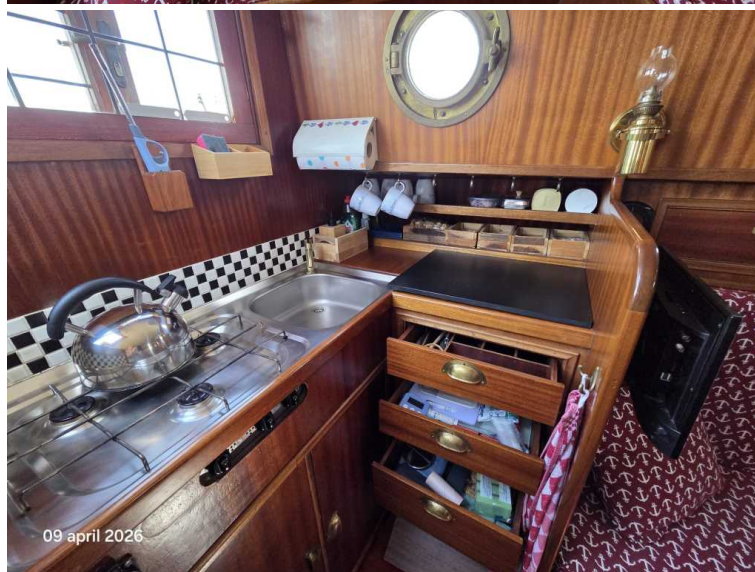

+31618554780

info@scheepsmakelaardijfriesland.nl - www.scheepsmakelaardijfriesland.nl

Emmakade 213 - Leeuwarden

Bijzonderheden worden verondersteld juist te zijn, maar voor de exacte inhoud stellen wij ons niet garant.