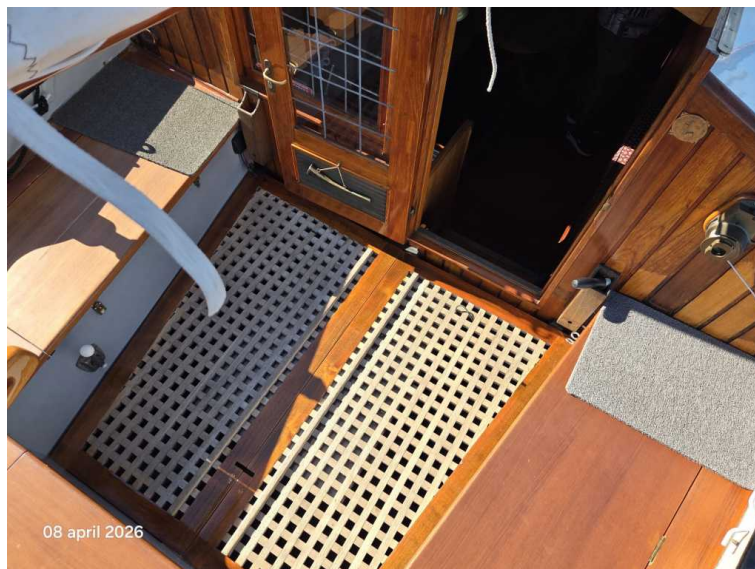

+31618554780

info@scheepsmakelaardijfriesland.nl - www.scheepsmakelaardijfriesland.nl

Emmakade 213 - Leeuwarden

Bijzonderheden worden verondersteld juist te zijn, maar voor de exacte inhoud stellen wij ons niet garant.