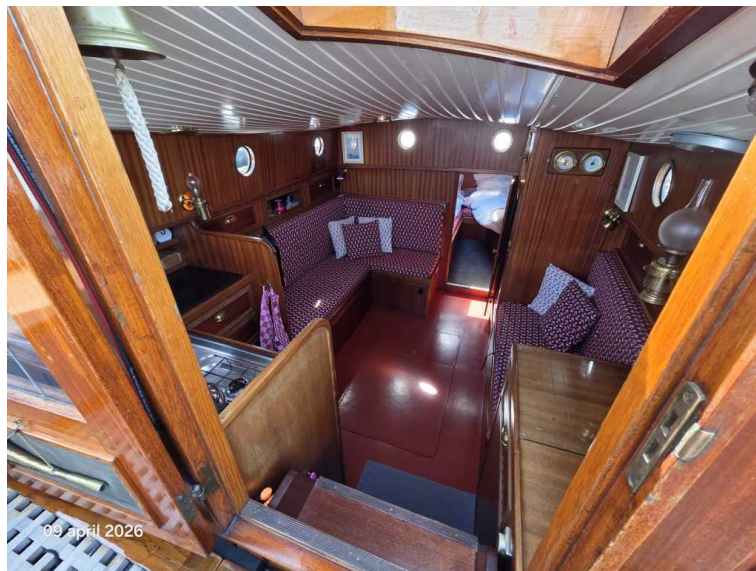

+31618554780

info@scheepsmakelaardijfriesland.nl - www.scheepsmakelaardijfriesland.nl

Emmakade 213 - Leeuwarden

Bijzonderheden worden verondersteld juist te zijn, maar voor de exacte inhoud stellen wij ons niet garant.