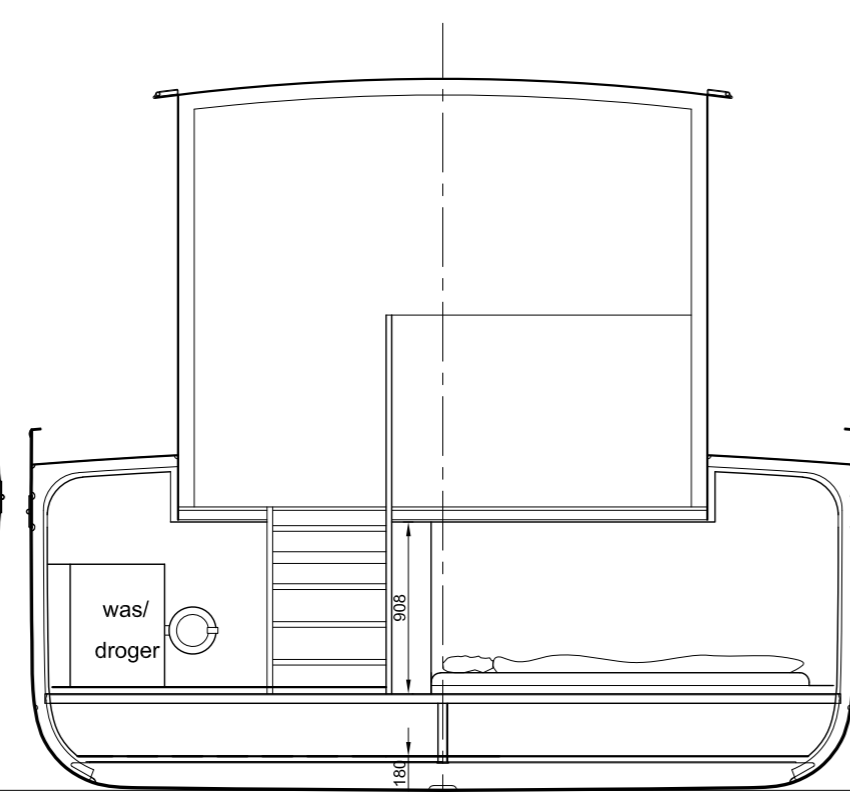

# 15 m LUXE MOTOR

Spt 08 van voren gezien

Spt 15 van voor naar achter gekeken

Spt 21

Spt 25

Spt 31

## HOOFDAFMETINGEN

L.O.A. 14.95 m  
 B op spant 4.36 m  
 DIEPGANG 0.95 - 0.65 m  
 HOLTE 1.70 m  
 KRUIPHOOGTE app. 2.95 m

Yacht Design, Naval Architecture & Engineering  
**Gaastmeer**

Langstraat 3  
 8611 JN Gaastmeer  
 The Netherlands  
 www.gaastmeerdesign.nl