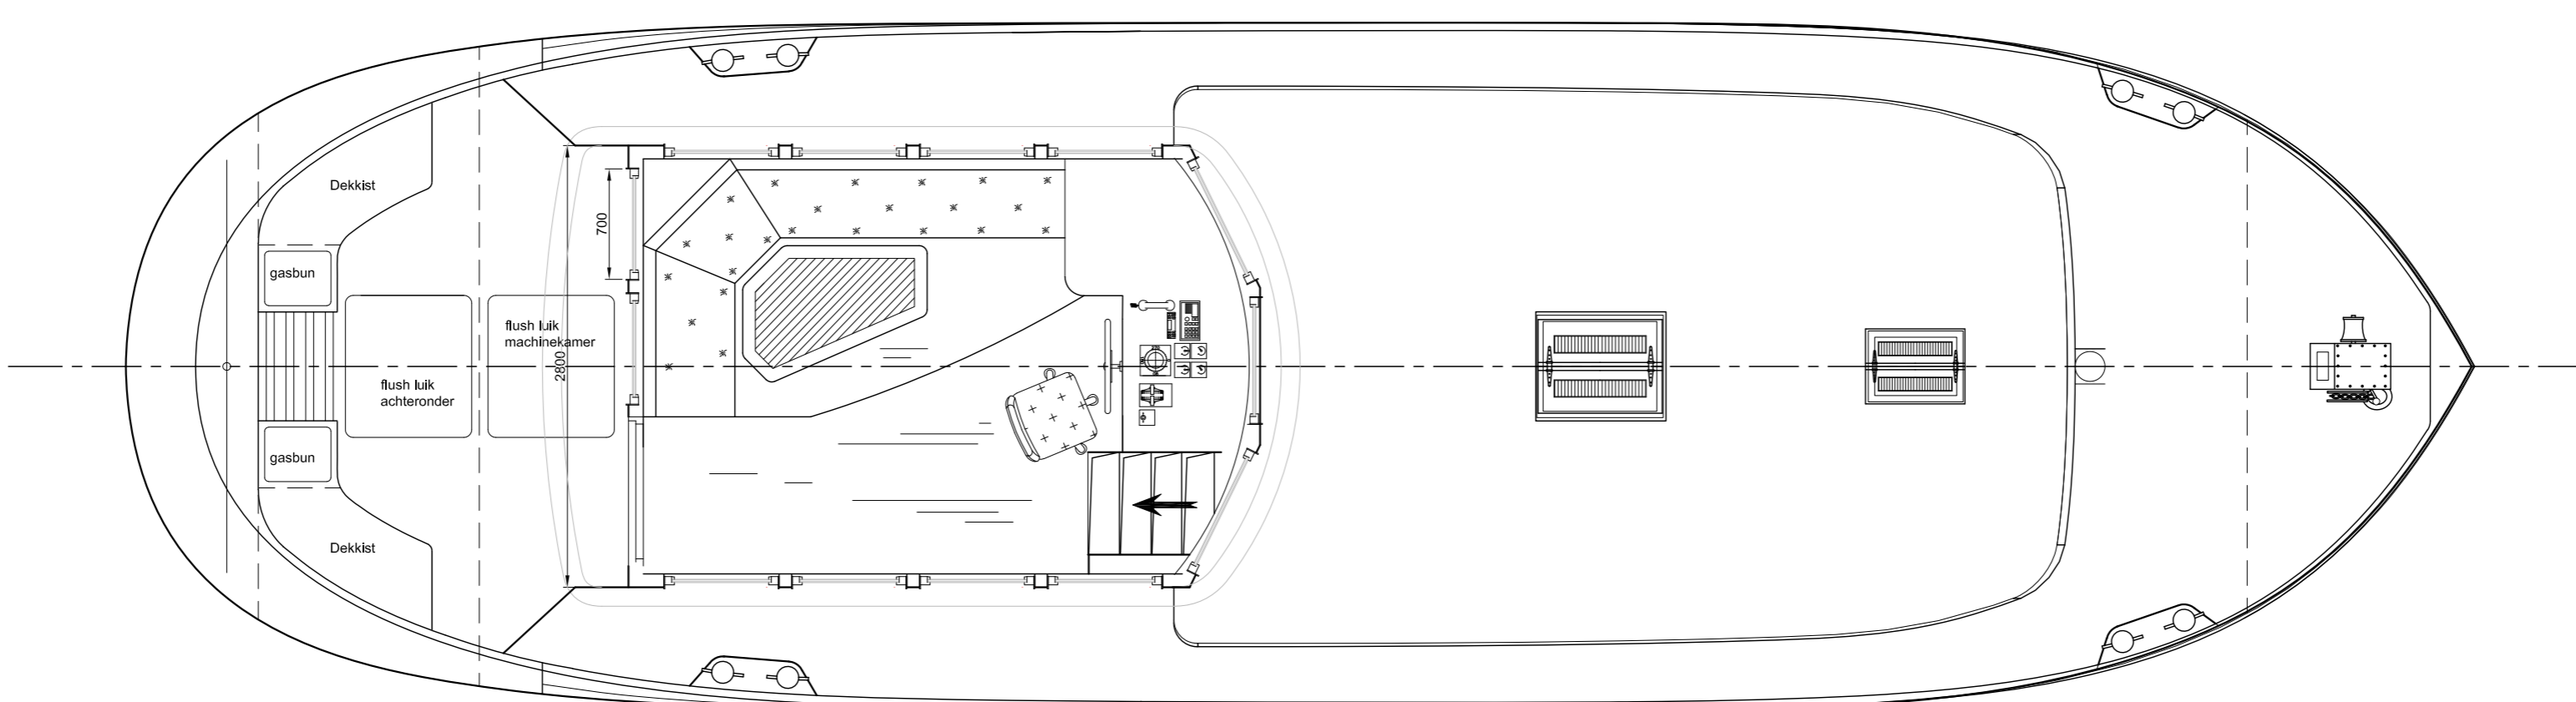

# 15 m LUXE MOTOR

Spt 08 van voren gezien

Spt 15 van voor naar achter gekeken

Spt 21

Spt 25

Spt 31

## HOOFDAFMETINGEN

L.O.A. 14.95 m  
 B op spant 4.36 m  
 DIEPGANG 0.95 - 0.65 m  
 HOLTE 1.70 m  
 KRUIPHOOGTE app. 2.95 m

Yacht Design, Naval Architecture & Engineering  
**Gaastmeer**

Langstraat 3  
 8611 JN Gaastmeer  
 The Netherlands  
 www.gaastmeerdesign.nl

T +31 (0) 515 469999  
 F +31 (0) 515 469800  
 e-mail: info@gaastmeerdesign.nl

Project:	15 m. Luxe Motor	Projectnr.:	0726
Omschrijving:	Algemeen Plan	Tekeningnr.	A01
Opdrachtgever:	Getekend <b>JB</b> Schaal 1/40	Datum	3/6/2020
All rights of this design and details are reserved.		Klasse	