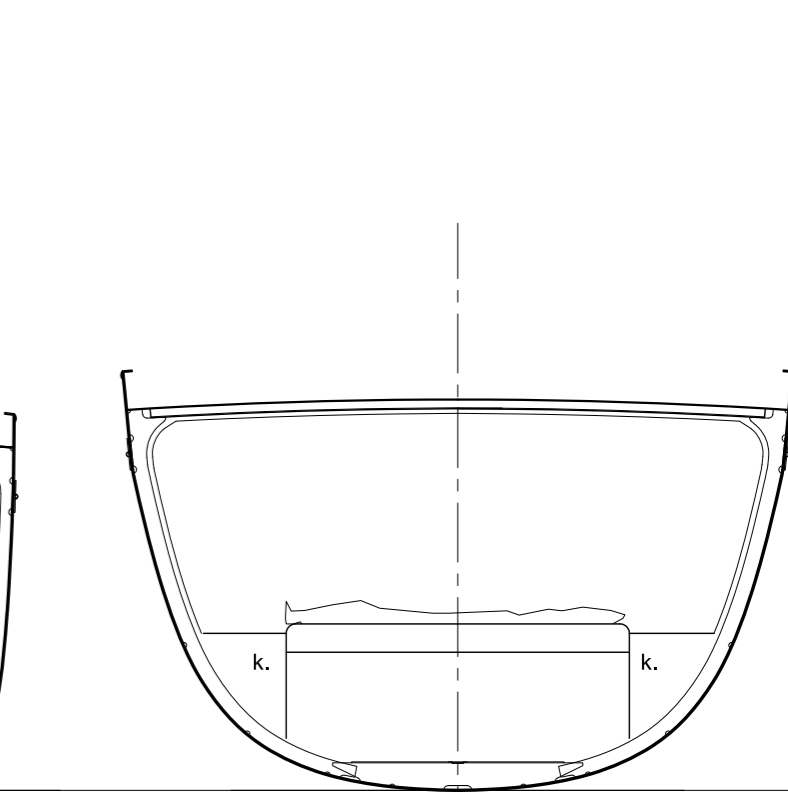

# 15 m LUXE MOTOR

Spt 08 van voren gezien

Spt 15 van voor naar achter gekeken

Spt 21

Spt 25

Spt 31

## HOOFDAFMETINGEN

L.O.A. 14.95 m  
 B op spant 4.36 m  
 DIEPGANG 0.95 - 0.65 m  
 HOLTE 1.70 m  
 KRUIPHOOGTE app. 2.95 m

Yacht Design, Naval Architecture & Engineering  
**Gaastmeer**

Langstraat 3  
 8611 JN Gaastmeer  
 The Netherlands  
 www.gaastmeerdesign.nl

T +31 (0) 515 469999  
 F +31 (0) 515 469800  
 e-mail: info@gaastmeerdesign.nl

Project:	15 m. Luxe Motor	Projectnr.:	0726
Omschrijving:	Algemeen Plan	Tekeningnr.	A01
Opdrachtgever:	Getekend <b>JB</b> Schaal 1/40	Datum	3/6/2020
All rights of this design and details are reserved.		Klasse	