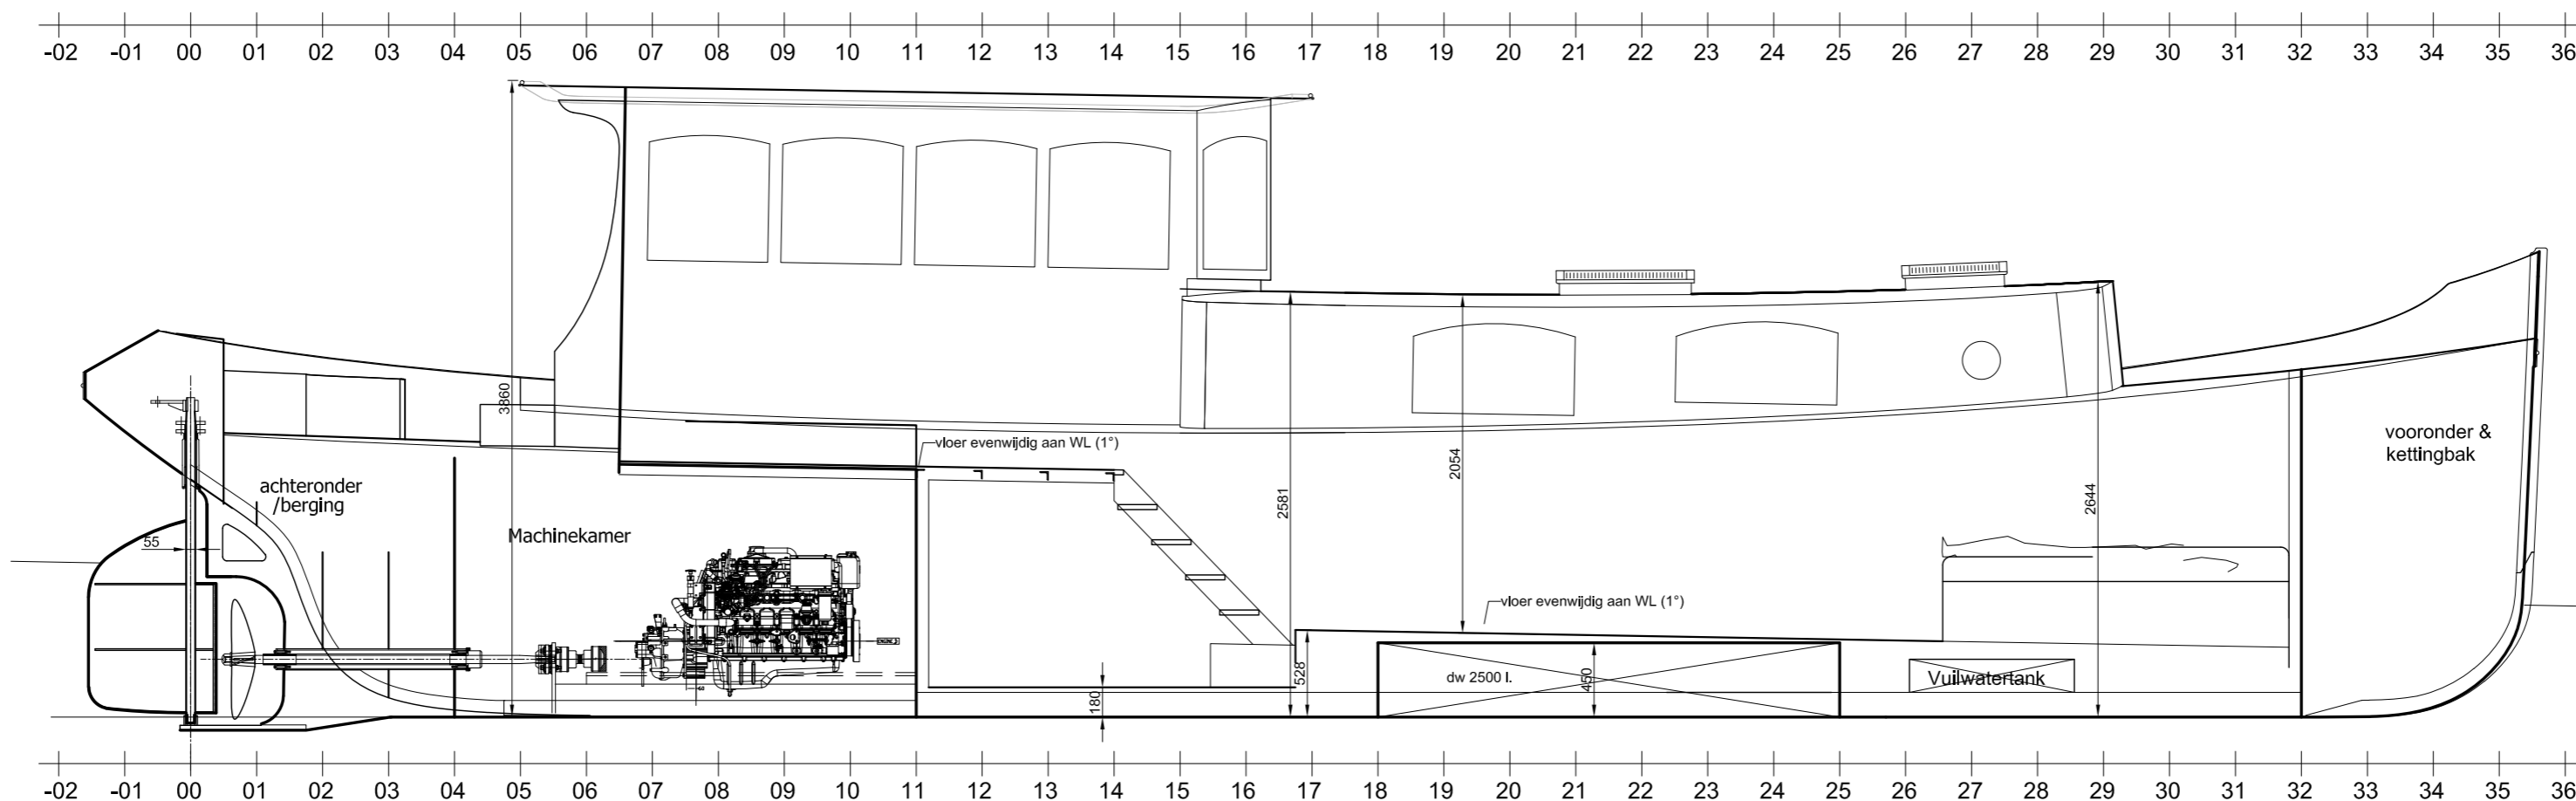

# 15 m LUXE MOTOR

Spt 08 van voren gezien

Spt 15 van voor naar achter gekeken

Spt 21

Spt 25

Spt 31

## HOOFDAFMETINGEN

L.O.A. 14.95 m  
 B op spant 4.36 m  
 DIEPGANG 0.95 - 0.65 m  
 HOLTE 1.70 m  
 KRUIPHOOGTE app. 2.95 m

Yacht Design, Naval Architecture & Engineering  
**Gaastmeer**

Langstraat 3  
 8611 JN Gaastmeer  
 The Netherlands  
 www.gaastmeerdesign.nl

T +31 (0) 515 469999  
 F +31 (0) 515 469800  
 e-mail: info@gaastmeerdesign.nl

Project:	15 m. Luxe Motor	Projectnr.:	0726
Omschrijving:	Algemeen Plan	Tekeningnr.	A01
Opdrachtgever:	Getekend <b>JB</b> Schaal 1/40	Datum	3/6/2020
All rights of this design and details are reserved.		Klasse	