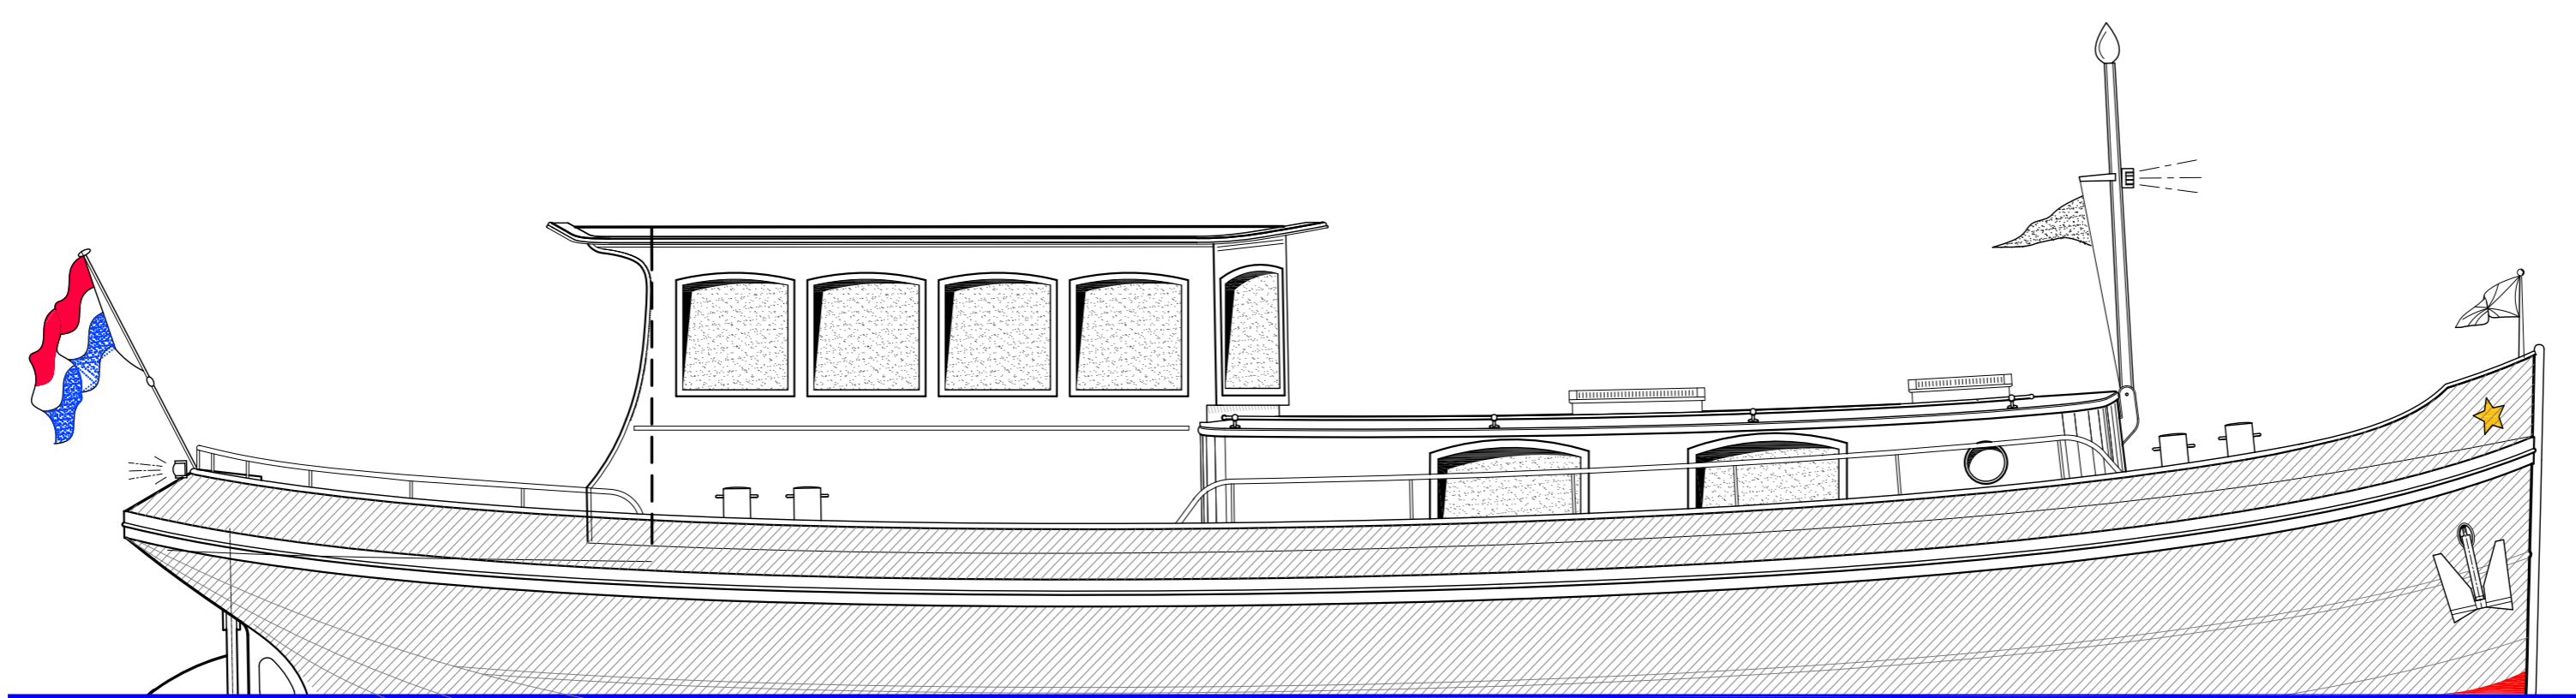

# 15 m LUXE MOTOR

Spt 08 van voren gezien

Spt 15 van voor naar achter gekeken

Spt 21

Spt 25

Spt 31

## HOOFDAFMETINGEN

L.O.A. 14.95 m  
 B op spant 4.36 m  
 DIEPGANG 0.95 - 0.65 m  
 HOLTE 1.70 m  
 KRUIPHOOGTE app. 2.95 m

Yacht Design, Naval Architecture & Engineering  
**Gaastmeer**

Langstraat 3  
 8611 JN Gaastmeer  
 The Netherlands  
 www.gaastmeerdesign.nl

T +31 (0) 515 469999  
 F +31 (0) 515 469800  
 e-mail: info@gaastmeerdesign.nl

Project:	15 m. Luxe Motor	Projectnr.:	0726
Omschrijving:	Algemeen Plan	Tekeningnr.	A01
Opdrachtgever:	Getekend <b>JB</b> Schaal 1/40	Datum	3/6/2020
All rights of this design and details are reserved.		Klasse	