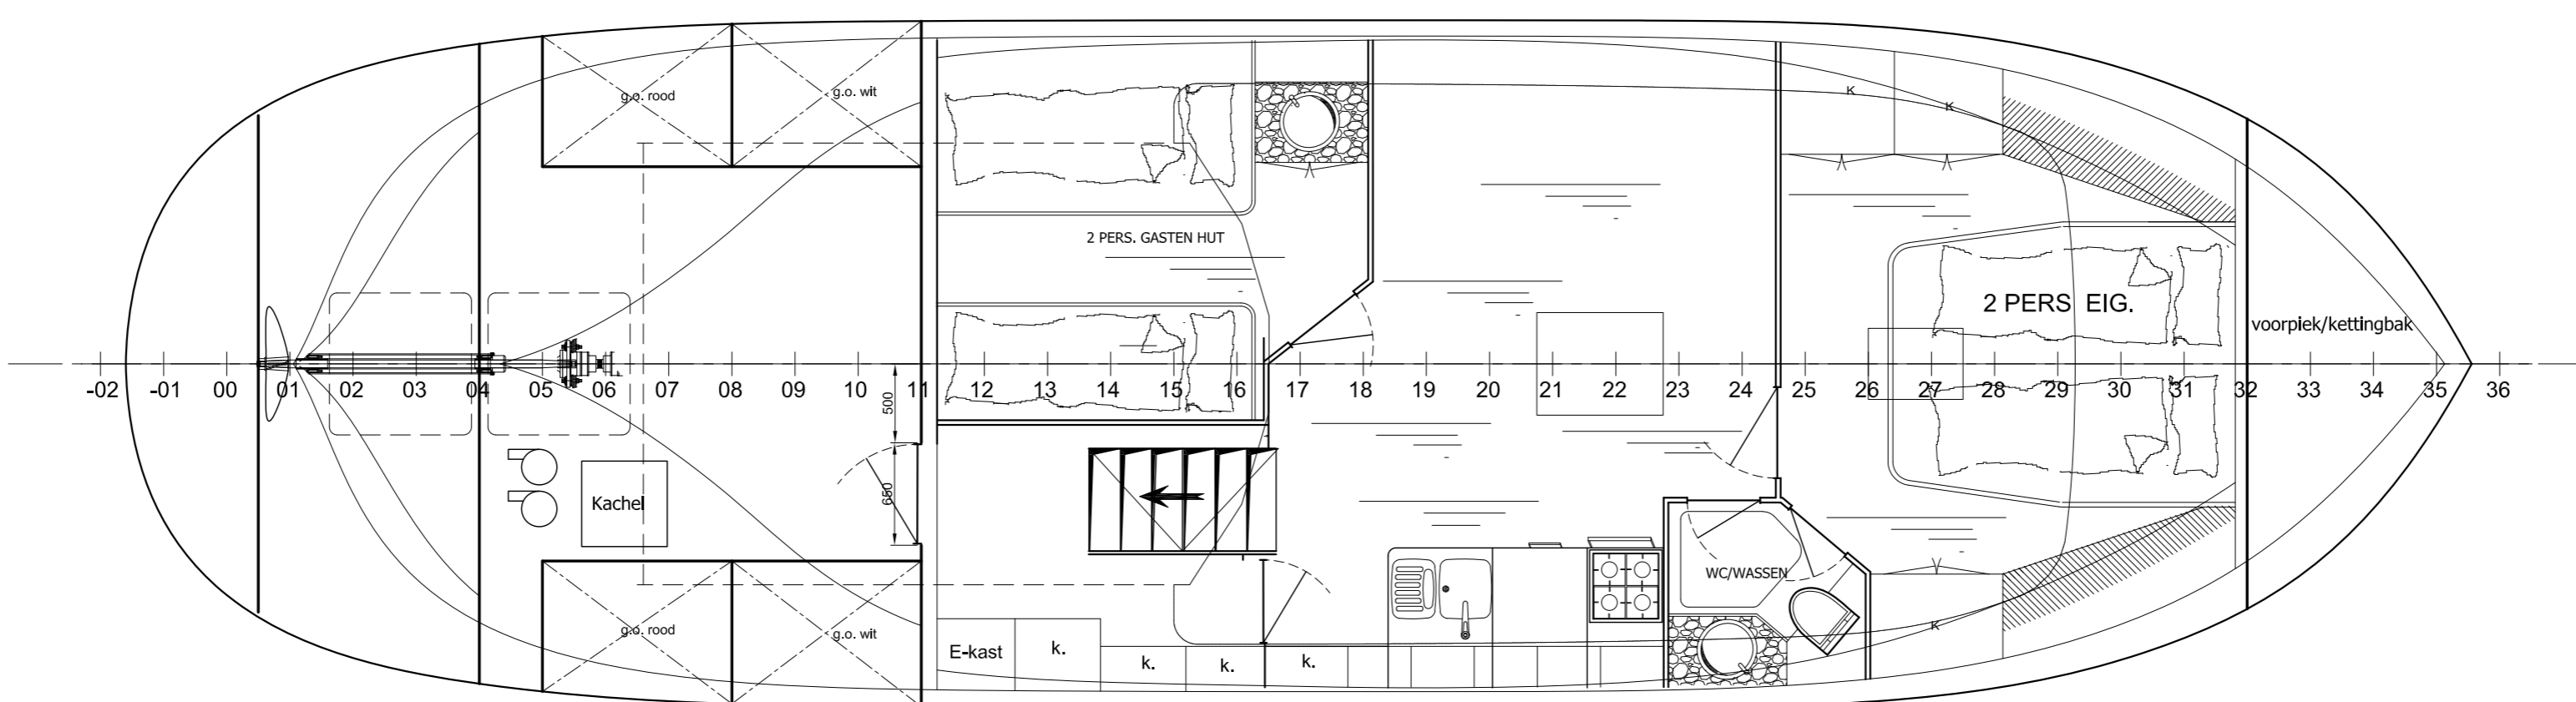

# 15 m LUXE MOTOR

Spt 08 van voren gezien

Spt 15 van voor naar achter gekeken

Spt 21

Spt 25

Spt 31

## HOOFDAFMETINGEN

L.O.A. 14.95 m  
 B op spant 4.36 m  
 DIEPGANG 0.95 - 0.65 m  
 HOLTE 1.70 m  
 KRUIPHOOGTE app. 2.95 m

Yacht Design, Naval Architecture & Engineering  
**Gaastmeer**

Langstraat 3  
 8611 JN Gaastmeer  
 The Netherlands  
 www.gaastmeerdesign.nl

T +31 (0) 515 469999  
 F +31 (0) 515 469800  
 e-mail: info@gaastmeerdesign.nl

Project:	15 m. Luxe Motor	Projectnr.:	0726
Omschrijving:	Algemeen Plan	Tekeningnr.	A01
Opdrachtgever:	Getekend <b>JB</b> Schaal 1/40	Datum	3/6/2020
All rights of this design and details are reserved.		Klasse	