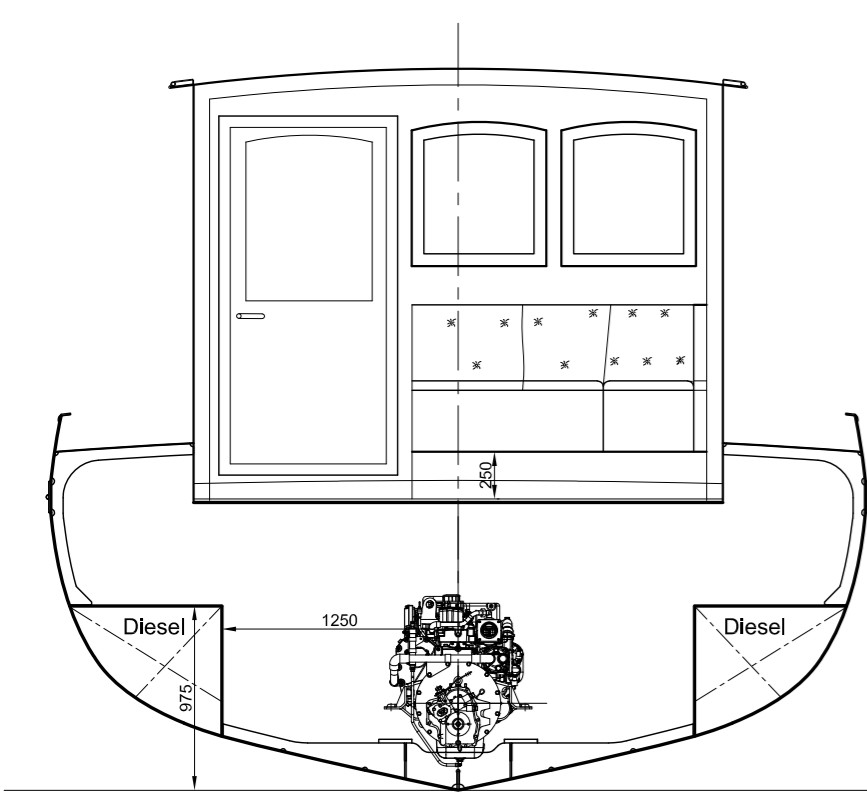

# 15 m LUXE MOTOR

Spt 08 van voren gezien

Spt 15 van voor naar achter gekeken

Spt 21

Spt 25

Spt 31

## HOOFDAFMETINGEN

L.O.A. 14.95 m  
 B op spant 4.36 m  
 DIEPGANG 0.95 - 0.65 m  
 HOLTE 1.70 m  
 KRUIPHOOGTE app. 2.95 m

Yacht Design, Naval Architecture & Engineering  
**Gaastmeer**

Langstraat 3  
 8611 JN Gaastmeer  
 The Netherlands  
 www.gaastmeerdesign.nl

T +31 (0) 515 469999  
 F +31 (0) 515 469800  
 e-mail: info@gaastmeerdesign.nl

Project:	15 m. Luxe Motor	Projectnr.:	0726
Omschrijving:	Algemeen Plan	Tekeningnr.	A01
Opdrachtgever:	Getekend <b>JB</b> Schaal 1/40	Datum	3/6/2020
All rights of this design and details are reserved.		Klasse	