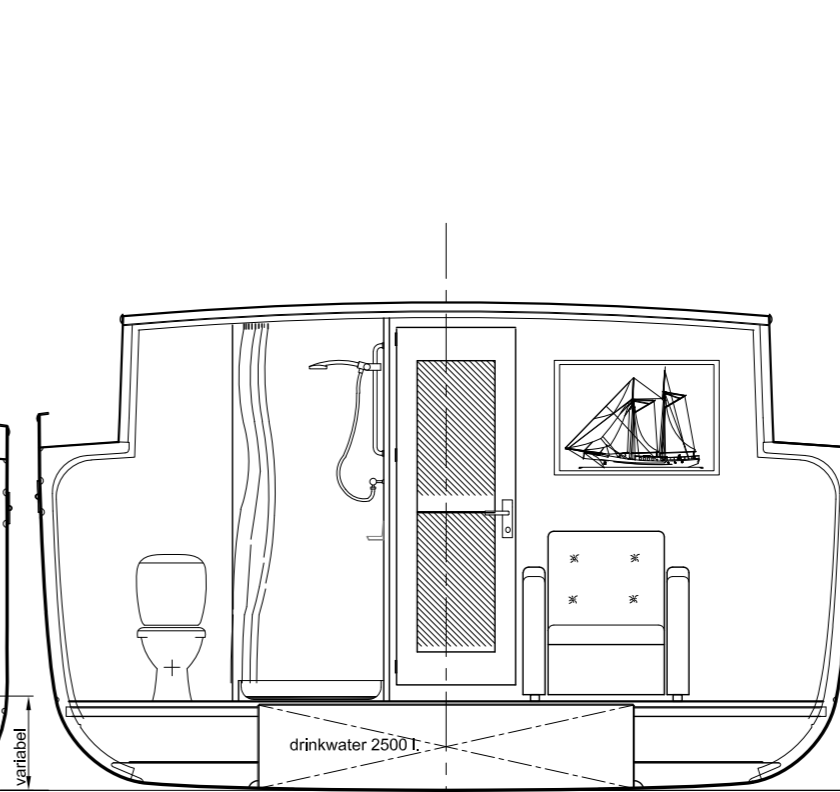

# 15 m LUXE MOTOR

Spt 08 van voren gezien

Spt 15 van voor naar achter gekeken

Spt 21

Spt 25

Spt 31

## HOOFDAFMETINGEN

L.O.A. 14.95 m  
 B op spant 4.36 m  
 DIEPGANG 0.95 - 0.65 m  
 HOLTE 1.70 m  
 KRUIPHOOGTE app. 2.95 m

Yacht Design, Naval Architecture & Engineering  
**Gaastmeer**

Langstraat 3  
 8611 JN Gaastmeer  
 The Netherlands  
 www.gaastmeerdesign.nl

T +31 (0) 515 469999  
 F +31 (0) 515 469800  
 e-mail: info@gaastmeerdesign.nl

Project:	15 m. Luxe Motor	Projectnr.:	0726
Omschrijving:	Algemeen Plan	Tekeningnr.	A01
Opdrachtgever:	Getekend <b>JB</b> Schaal 1/40	Datum	3/6/2020
All rights of this design and details are reserved.		Klasse	