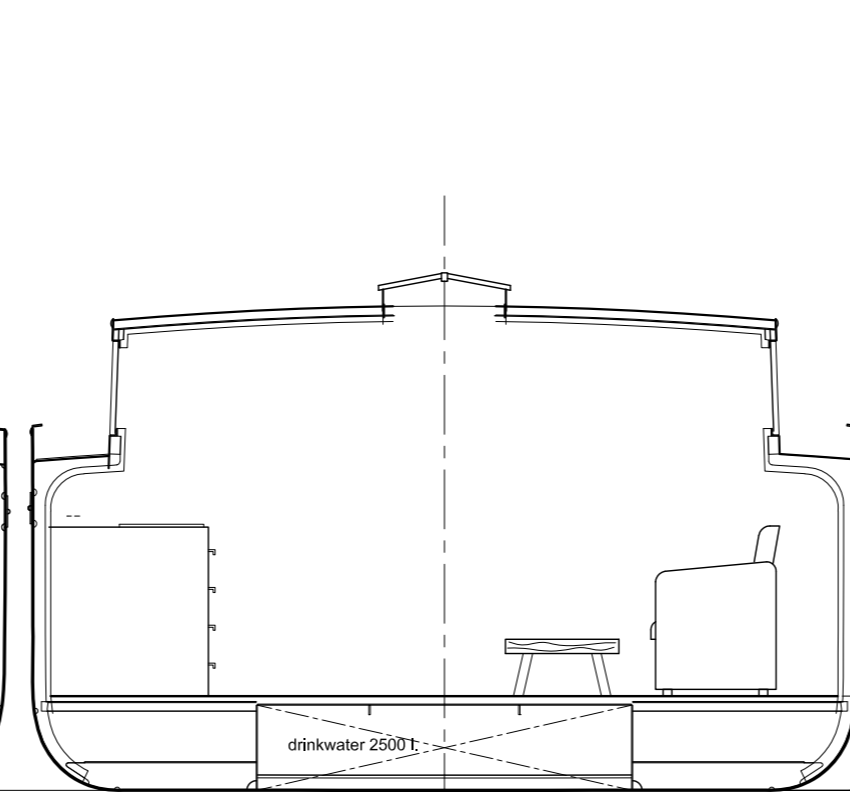

# 15 m LUXE MOTOR

Spt 08 van voren gezien

Spt 15 van voor naar achter gekeken

Spt 21

Spt 25

Spt 31

## HOOFDAFMETINGEN

L.O.A. 14.95 m  
 B op spant 4.36 m  
 DIEPGANG 0.95 - 0.65 m  
 HOLTE 1.70 m  
 KRUIPHOOGTE app. 2.95 m

Yacht Design, Naval Architecture & Engineering  
**Gaastmeer**

Langstraat 3  
 8611 JN Gaastmeer  
 The Netherlands  
 www.gaastmeerdesign.nl

T +31 (0) 515 469999  
 F +31 (0) 515 469800  
 e-mail: info@gaastmeerdesign.nl

Project:	15 m. Luxe Motor	Projectnr.:	0726
Omschrijving:	Algemeen Plan	Tekeningnr.	A01
Opdrachtgever:	Getekend <b>JB</b> Schaal 1/40	Datum	3/6/2020
All rights of this design and details are reserved.		Klasse	